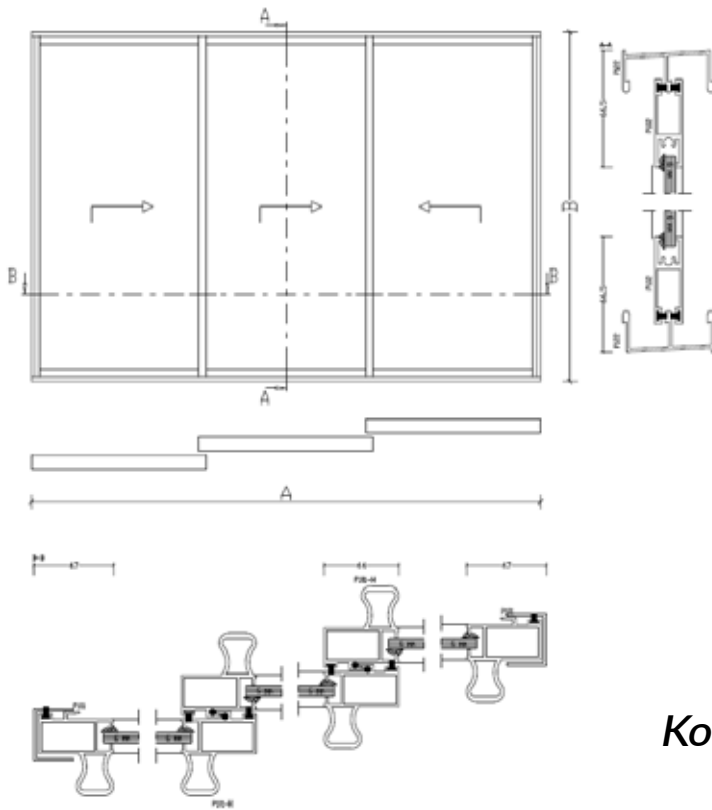

RAMSYSTEM

Det är ett skjutsystem. Glaspaneler sitter i aluminiumprofiler dock skjuts åt båda sidor. Tack vare speciella rostfria lager är det mycket lätt att flytta paneler. Speciala dörrstängare/självstängare säkerställer att paneler förblir stängda även under starka vindar. Detta är också ett extra barnskydd.

Kolla den tekniska ritningen!